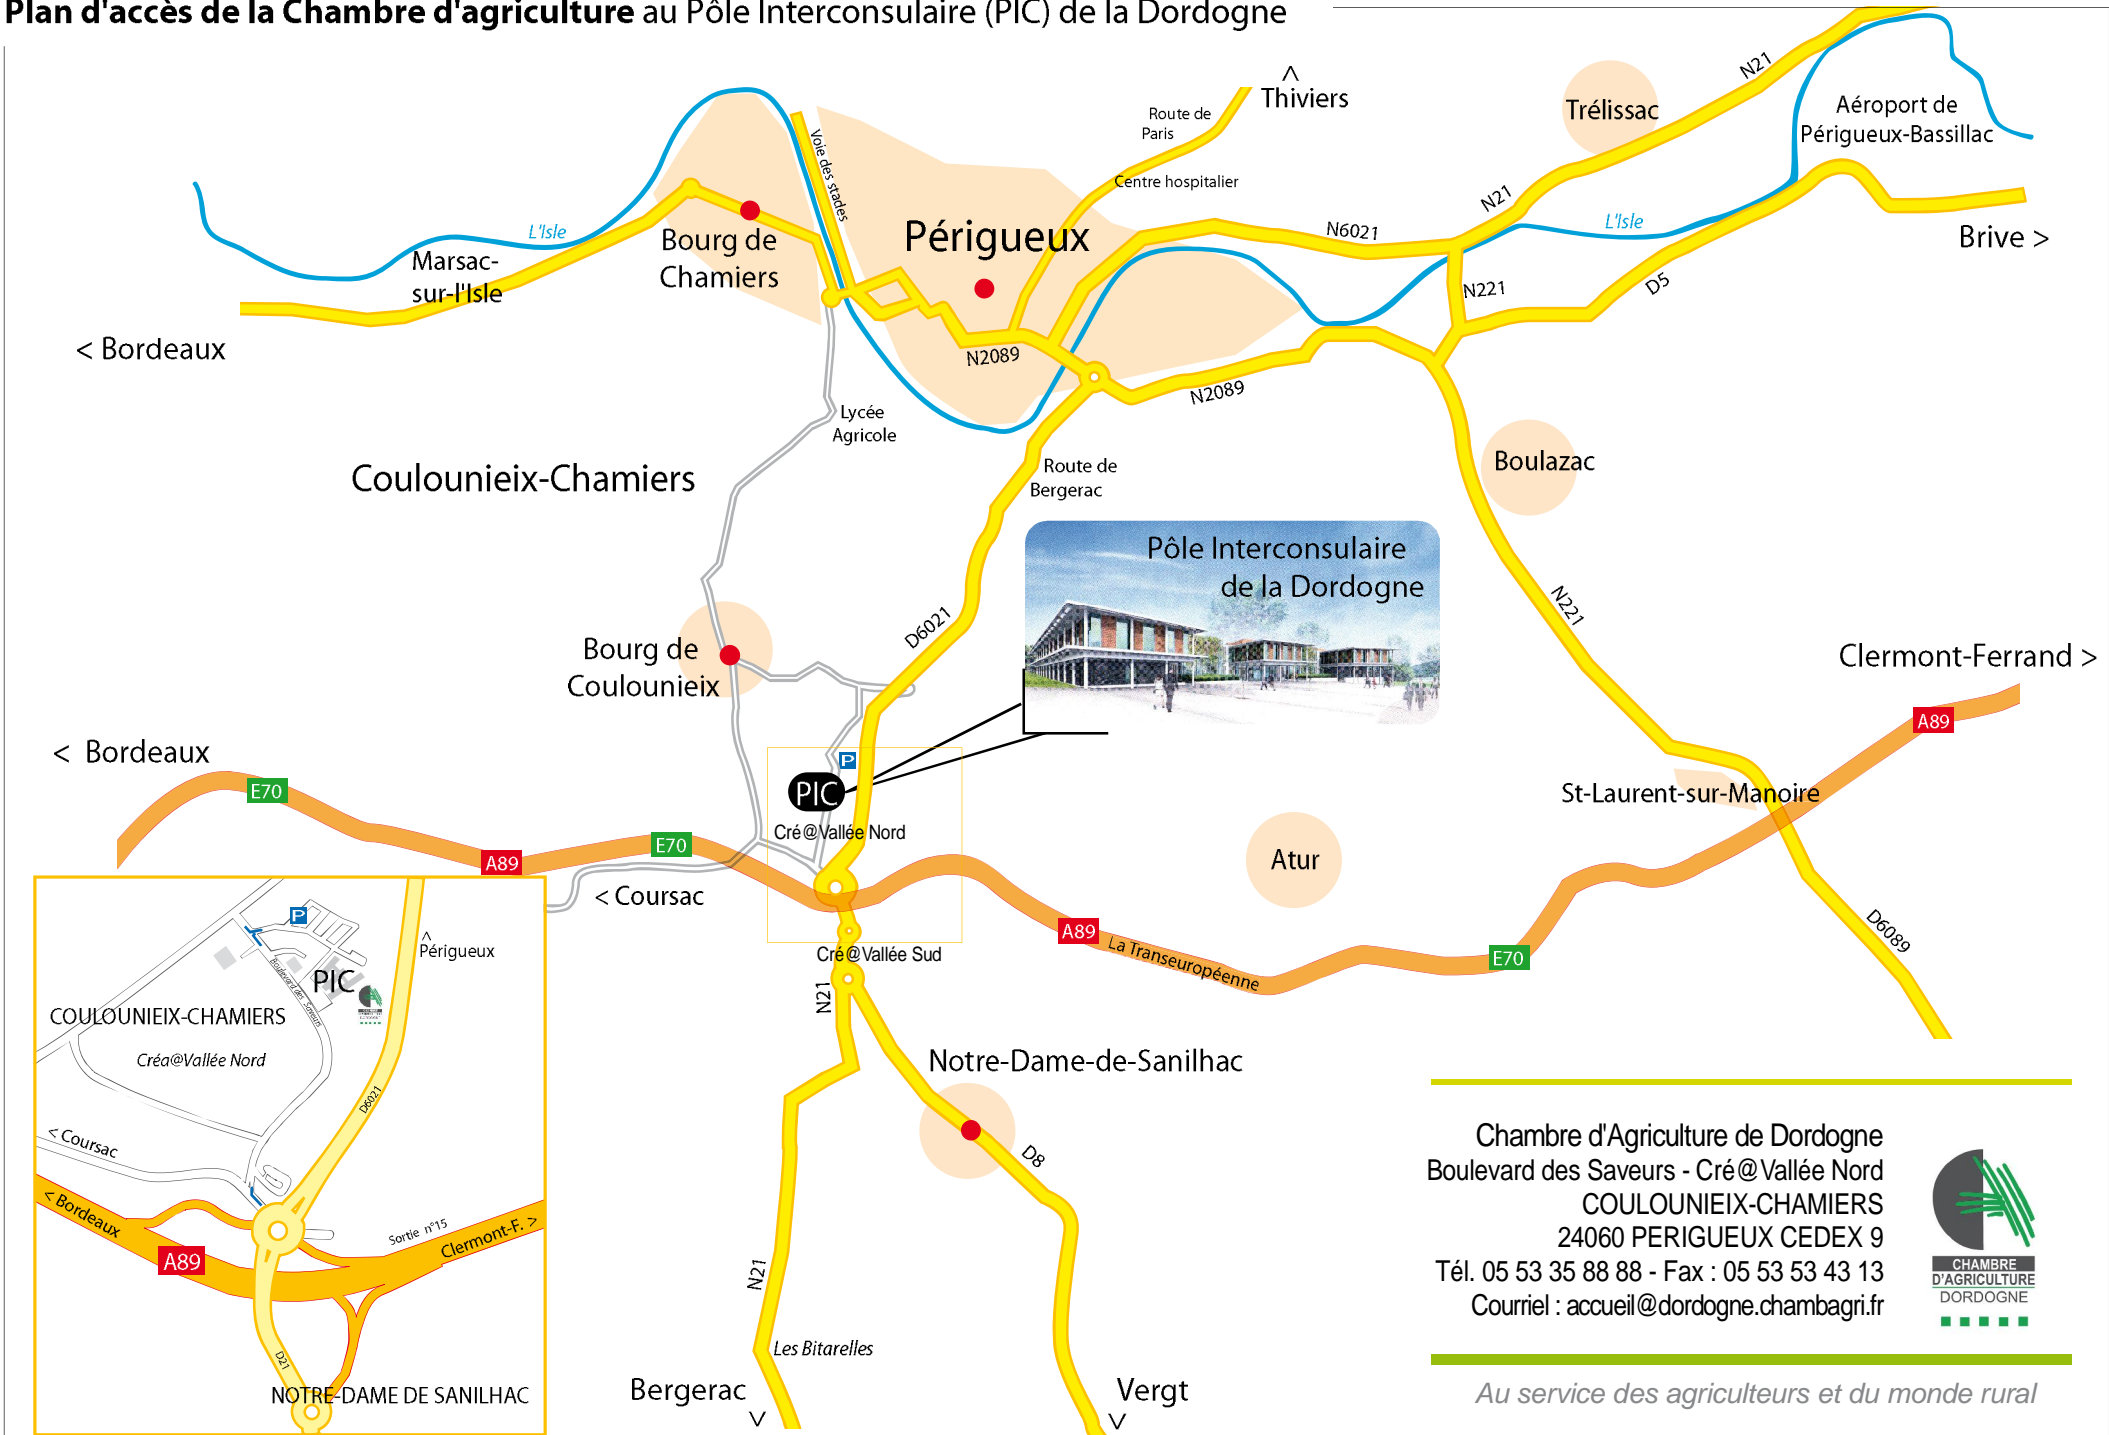

Plan d'accès de la Chambre d'agriculture au Pôle Interconsulaire (PIC) de la Dordogne

Chambre d'Agriculture de Dordogne
 Boulevard des Saveurs - Cré@Vallée Nord
 COULOUNIEIX-CHAMIER
 24060 PERIGUEUX CEDEX 9
 Tél. 05 53 35 88 88 - Fax : 05 53 53 43 13
 Courriel : accueil@dordogne.chambagri.fr