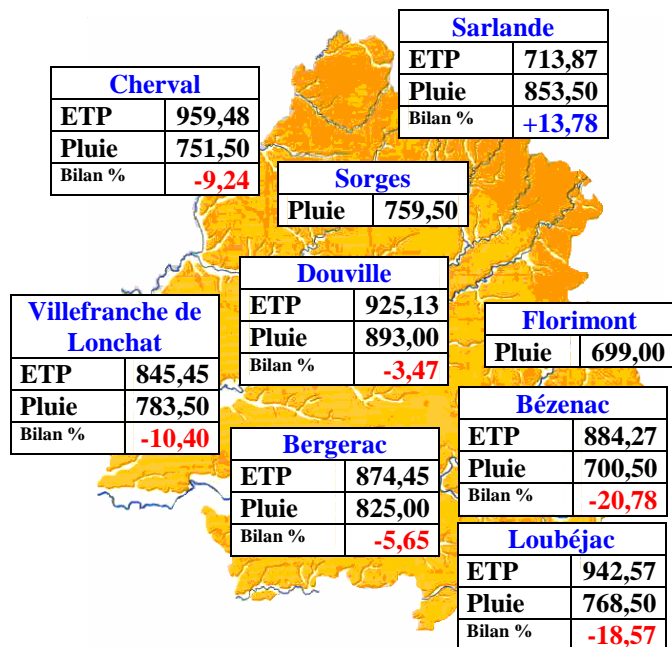

# Réseau DE.MET.E.R. Périgord

## Bilan de l'Année 2006

Station	T° mini Absolue	T° maxi absolue	T° moyenne	Pluie (mm)
Angoisse	-8,3	35,7	12,29	851,5
Bergerac	-8,0	38,5	10,34	865,0
Bénézac	-7,4	40,1	13,17	707,0
Boisse	-8,0	38,0	13,62	722,0
Cherval	-7,4	37,4	13,08	751,5
Coulaures	-10,4	38,4	11,94	991,5
Douville	-5,8	36,9	13,38	893,0
Florimont	-7,8	37,0	12,77	699,0
Jumilhac	-6,9	36,6	12,27	863,0
Loubéjac	-7,3	37,3	13,01	768,5
Pécharmant	-8,4	38,8	13,52	817,0
Saint Julien	-7,8	36,8	13,65	743,0
St Mesmin	-6,5	35,3	12,36	877,5
Sarlande	-8,3	35,5	11,70	853,5
Sorges	-8,4	36,9	12,69	759,5
Villefranche	-6,3	37,3	13,53	783,5
<b>Moyenne</b>	<b>-7,69</b>	<b>37,28</b>	<b>12,71</b>	<b>799,94</b>

### Comparaisons de l'Année 2006 aux données historiques

Station	Moyenne T° mini	Histo T° mini	Moyenne T° maxi	Histo T° maxi	Moyenne T° moy	Histo T° moy	Pluie	Histo Pluie	ETP	Histo ETP	Bilan%	Histo Bilan%
Cherval	8,40	8,02	18,50	18,11	13,08	12,64	751,50	751,75	959,48	819,48	-9,24	-8,26
Douville	9,30	8,70	18,40	17,61	13,38	12,75	893,00	961,30	925,13	791,93	-3,47	+14,39
Loubéjac	8,50	8,29	18,30	17,69	13,01	12,62	768,50	929,90	942,47	767,63	-18,57	+17,45

### Directions moyennes des vents du département pour Année 2006