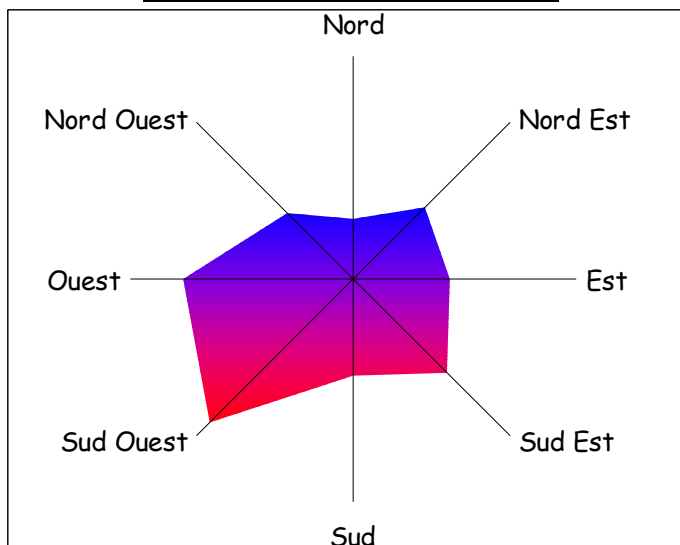

Directions moyennes des vents du département pour Année 2006

Comparaison du Cumul T° Base 6° de 2006 par rapport à 2005

Station	Cumul Base 6° Année 2006	Cumul Base 6° Année 2005
Bénézac	2882,7	2671,0
Cherval	2823,6	2688,0
Douville	2910,8	2779,4
Florimont	2749,9	2658,6
Loubéjac	2803,1	2890,4
Bergerac	2885,8	2771,5
Sarlande	2456,5	2345,9
Villefranche	2970,8	2840,4

Pour plus de renseignements sur les relevés complets de chaque station, veuillez contacter : **Nicolas FEDOU, DEMETER Périgord**
Tél. : 05.53.45.47.79 Fax : 05.53.45.19.03 Portable : 06.83.82.37.56
email : demeter-perigord@dordogne.chambagri.fr