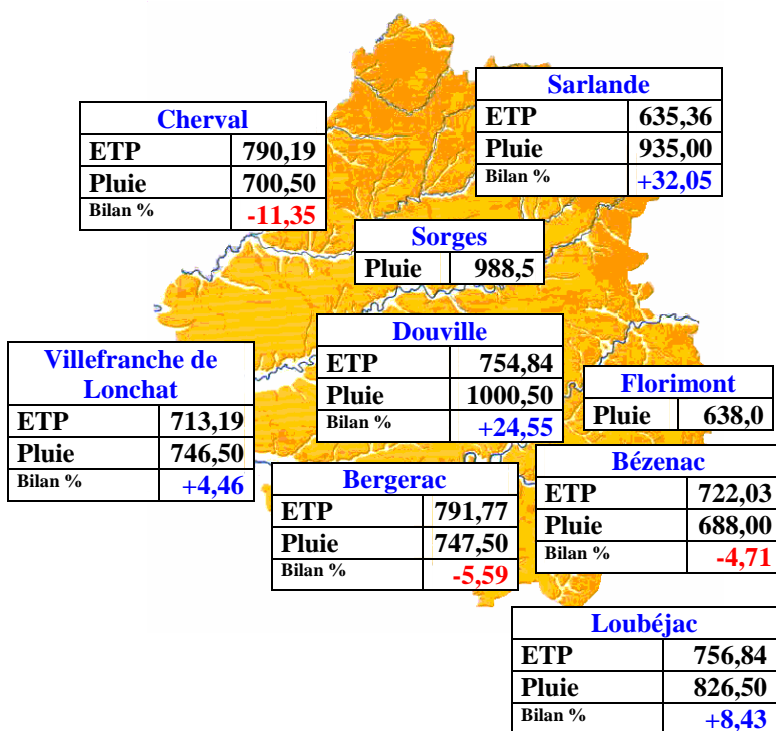

# Réseau DE.MET.E.R. Périgord

## Bilan de l'Année 2007

Station	T° mini Absolue	T° maxi absolue	T° moyenne	Pluie (mm)
Angoisse	-7,2	32,9	11,63	1092,0
Bergerac	-8,9	35,9	12,51	747,5
Bézénac	-9,4	37,9	12,39	688,0
Boisse	-5,7	35,7	12,86	695,5
Cherval	-7,1	34,2	12,39	700,5
Coulaures	-12,3	35,6	11,30	1131,2
Douville	-7,4	34,6	12,67	1000,5
Florimont	-7,3	35,7	12,03	638,0
Jumilhac	-7,4	34,2	11,75	987,5
Loubéjac	-7,8	35,2	12,08	826,5
Monbazillac	-8,3	37,5	13,17	703,0
Pécharmant	-8,2	36,9	12,85	827,5
Saint Julien	-7,0	36,2	13,07	741,0
St Mesmin	-8,5	33,1	11,53	993,5
Sarlande	-9,4	34,2	11,32	935,0
Sorges	-7,9	36,2	12,10	988,5
Villefranche	-8,0	35,4	12,83	746,5
<b>Moyenne</b>	<b>-8,11</b>	<b>35,38</b>	<b>12,26</b>	<b>849,54</b>

### Comparaisons de l'Année 2007 aux données historiques

Station	Moyenne T° mini	Histo T° mini	Moyenne T° maxi	Histo T° maxi	Moyenne T° moy	Histo T° moy	Pluie	Histo Pluie	ETP	Histo ETP	Bilan%	Histo Bilan%
Cherval	7,88	7,99	17,85	18,15	12,39	12,64	700,5	724,00	790,19	848,44	-11,35	-14,67
Douville	8,87	8,71	17,75	17,67	12,67	12,77	1000,5	939,36	754,84	806,92	+24,55	+14,10
Loubéjac	7,78	8,25	17,44	17,74	12,08	12,61	826,5	895,22	756,84	786,93	+8,43	+12,10
Sarlande	6,70	6,73	16,89	16,78	11,32	11,34	935,0	918,39	635,36	705,07	+32,05	+23,23

### Directions moyennes des vents du département pour l'année 2007