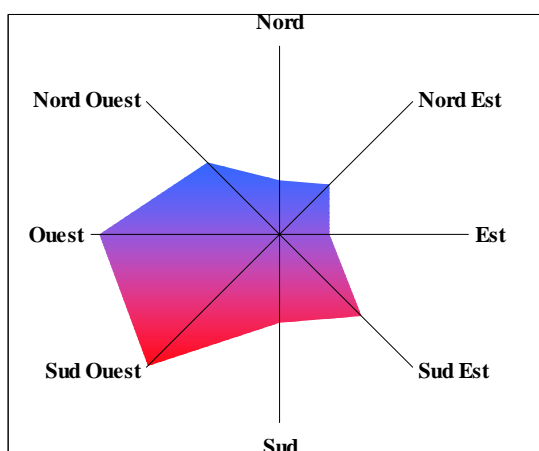

## Bilan de l'Année 2007

Station	T° mini Absolue	T° maxi absolue	T° moyenne	Pluie (mm)
Angoisse	-7,2	32,9	11,63	1092,0
Bergerac	-8,9	35,9	12,51	747,5
Bézénac	-9,4	37,9	12,39	688,0
Boisse	-5,7	35,7	12,86	695,5
Cherval	-7,1	34,2	12,39	700,5
Coulaures	-12,3	35,6	11,30	1131,2
Douville	-7,4	34,6	12,67	1000,5
Florimont	-7,3	35,7	12,03	638,0
Jumilhac	-7,4	34,2	11,75	987,5
Loubéjac	-7,8	35,2	12,08	826,5
Monbazillac	-8,3	37,5	13,17	703,0
Pécharmant	-8,2	36,9	12,85	827,5
Saint Julien	-7,0	36,2	13,07	741,0
St Mesmin	-8,5	33,1	11,53	993,5
Sarlande	-9,4	34,2	11,32	935,0
Sorges	-7,9	36,2	12,10	988,5
Villefranche	-8,0	35,4	12,83	746,5
<b>Moyenne</b>	<b>-8,11</b>	<b>35,38</b>	<b>12,26</b>	<b>849,54</b>

### Comparaisons de l'Année 2007 aux données historiques

Station	Moyenne T° mini	Histo T° mini	Moyenne T° maxi	Histo T° maxi	Moyenne T° moy	Histo T° moy	Pluie	Histo Pluie	ETP	Histo ETP	Bilan%	Histo Bilan%
Cherval	7,88	7,99	17,85	18,15	12,39	12,64	700,5	724,00	790,19	848,44	-11,35	-14,67
Douville	8,87	8,71	17,75	17,67	12,67	12,77	1000,5	939,36	754,84	806,92	+24,55	+14,10
Loubéjac	7,78	8,25	17,44	17,74	12,08	12,61	826,5	895,22	756,84	786,93	+8,43	+12,10
Sarlande	6,70	6,73	16,89	16,78	11,32	11,34	935,0	918,39	635,36	705,07	+32,05	+23,23

### Directions moyennes des vents du département pour l'année 2007