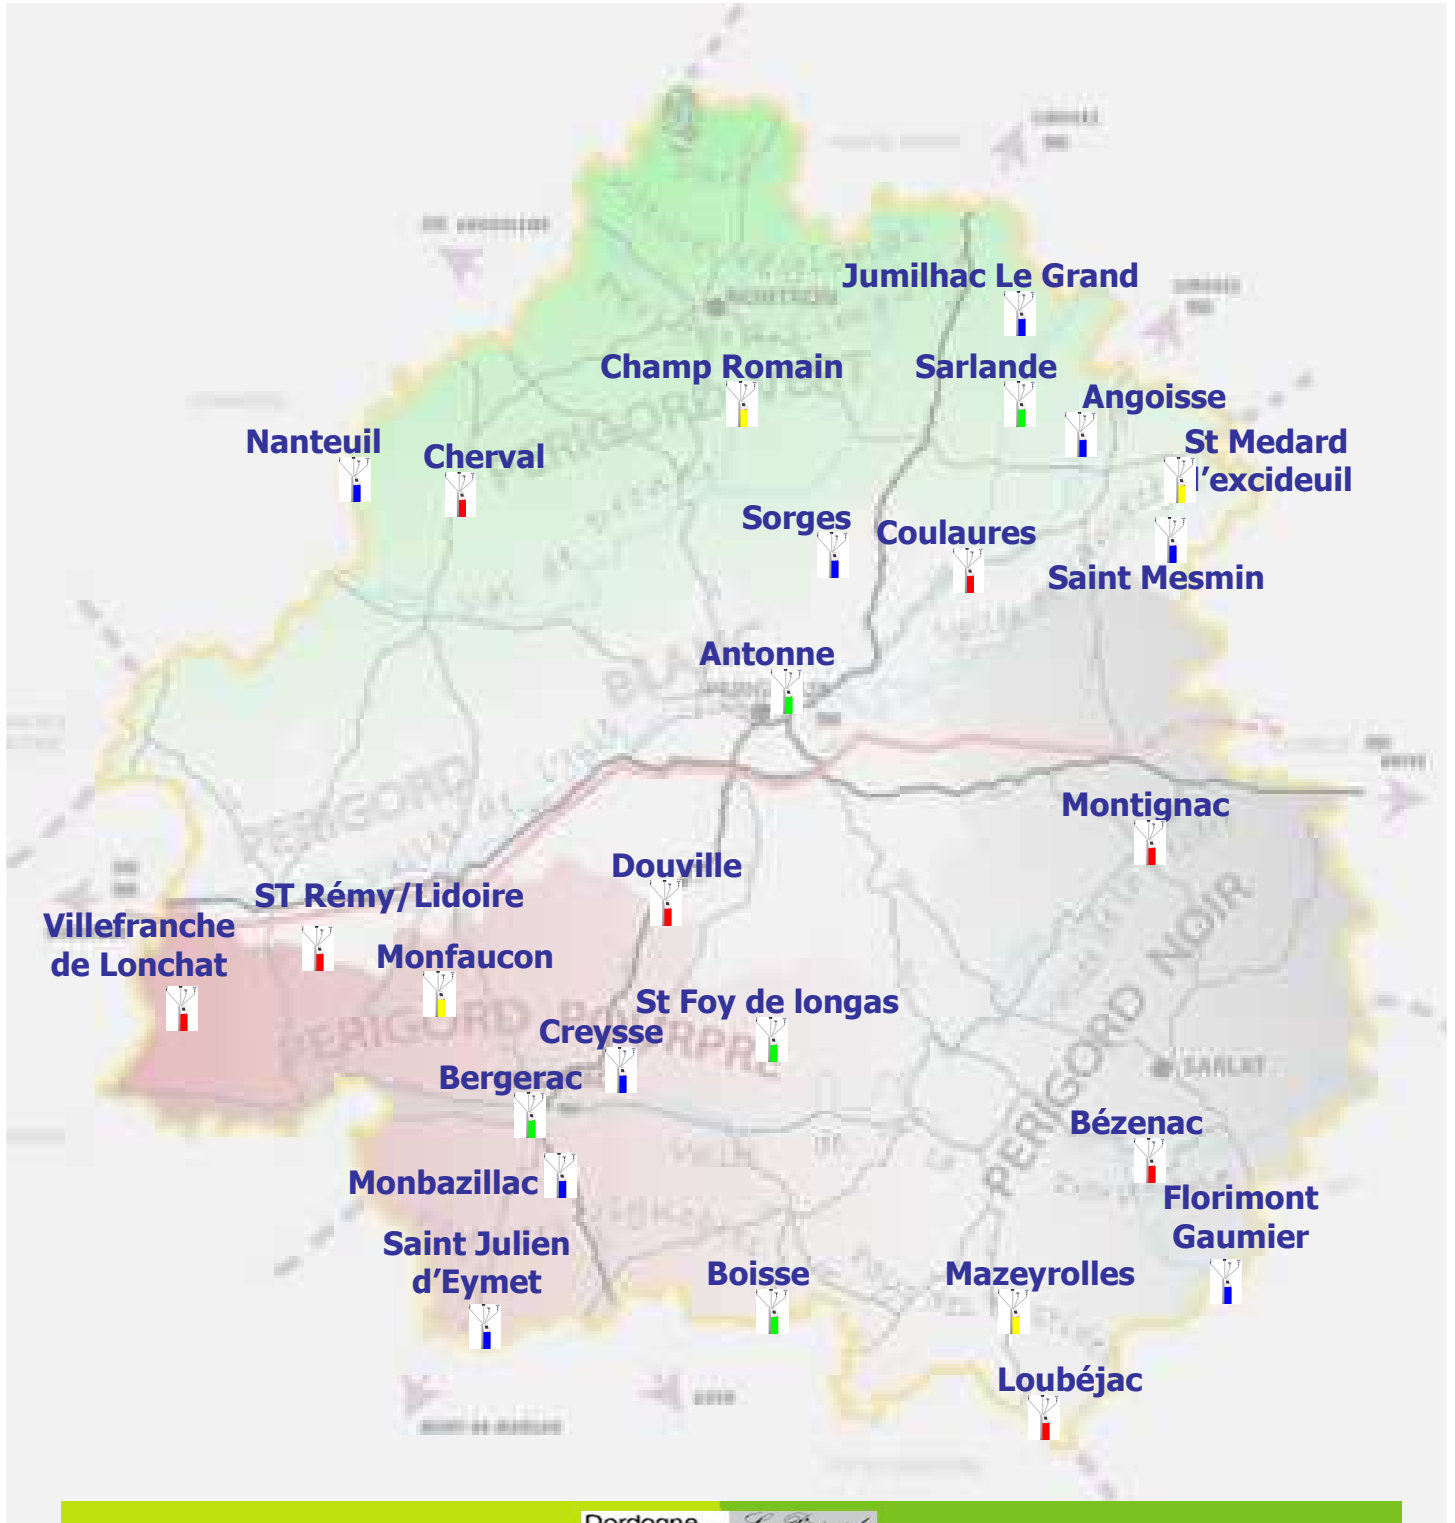

Réseau de la Chambre d'Agriculture de la Dordogne au 1^{er} Décembre 2009

Dordogne ... *Le Périgord*

Chambre d'Agriculture de la Dordogne
Pôle Productions Végétales et Hydraulique Agricole